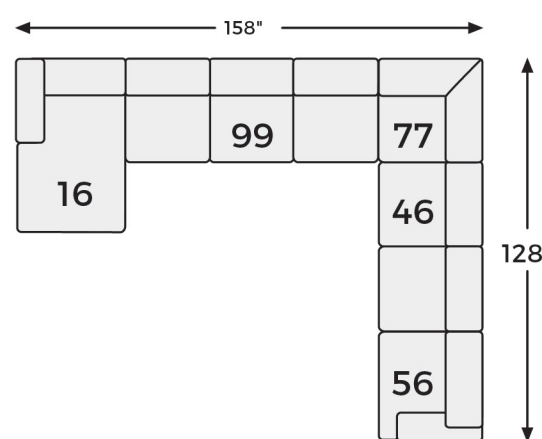

LAF Loveseat
-55

Armless Sofa
-99

Option 1

Option 2

Option 3

Option 4

Option 5

Option 6