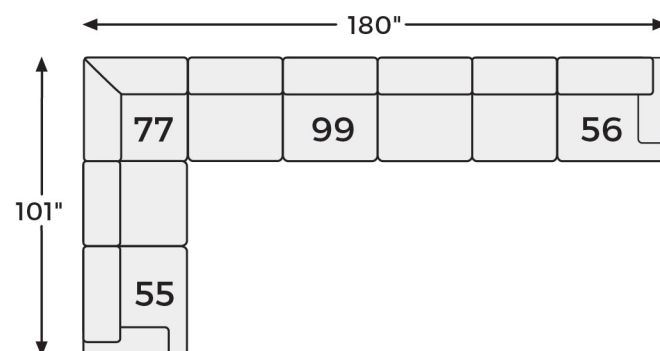

LAF Loveseat
-55

Armless Sofa
-99

Option 1

Option 2

Option 3

Option 4

Option 5

Option 6