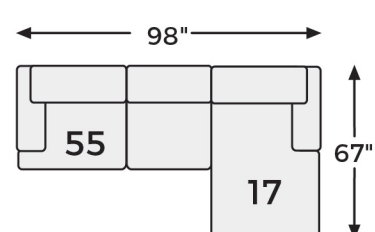

LAF Loveseat
-55

Armless Sofa
-99

Option 1

Option 2

Option 3

Option 4

Option 5

Option 6